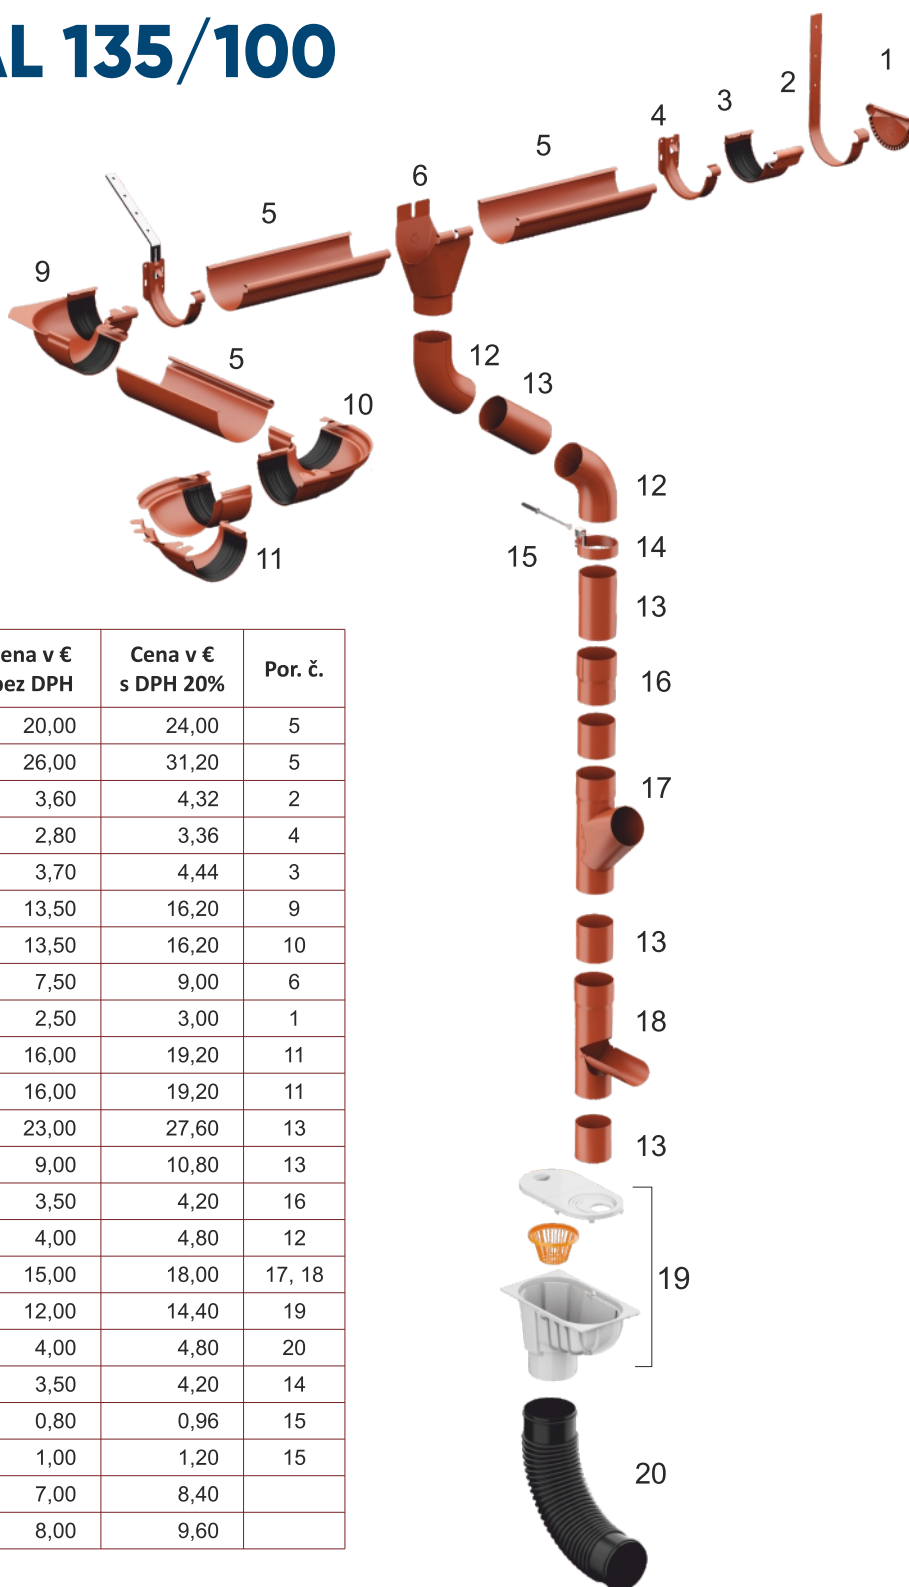

V porovnaní s konkurenčnými systémami dostupnými na trhu zaručuje účinnejšie odvádzanie vody.

Prvý univerzálny roh na trhu

Nastavitelný, maximálne skrátuje montážne náklady a čas potrebný na montáž odkvapového systému.

Inovatívny tvar žľabu

 **GALECO**

Pripravujeme do predaja ďalšie systémy Galeco. Dôverujte overeným riešeniam. Vyhradzuje si právo na zmeny.

SYSTEM
PVC
GALECO

SYSTEM
STAL²
GALECO

SYSTEM
PVC²
GALECO

SYSTEM
**BEZ
ODKVAPOVÝ**
GALECO

SYSTEM
**LUX
OCYNK**
GALECO

www.galeco.sk

Cenník systém Galeco STAL 135/100

plocha povrchu 90,1 cm²

Zoznam prvkov, ceny v €

Prvok	jedn.	Cena v € bez DPH	Cena v € s DPH 20%	Por. č.
Žľab 3m	ks	20,00	24,00	5
Žľab 4m	ks	26,00	31,20	5
Hák krokrový dlhý	ks	3,60	4,32	2
Hák čelový	ks	2,80	3,36	4
Spojka žľabu	ks	3,70	4,44	3
Roh vnútorný 90°	ks	13,50	16,20	9
Roh vonkajší 90°	ks	13,50	16,20	10
Kotlík	ks	7,50	9,00	6
Čelo univerzálne	ks	2,50	3,00	1
Roh vnútorný 105-135°	ks	16,00	19,20	11
Roh vonkajší 100-165°	ks	16,00	19,20	11
Rúra 3m	ks	23,00	27,60	13
Rúra 1m	ks	9,00	10,80	13
Spojka rúry	ks	3,50	4,20	16
Koleno 60°	ks	4,00	4,80	12
Odbočka, zachytávač vody	ks	15,00	18,00	17, 18
Usadzovacia nádoba komplet	ks	12,00	14,40	19
Elastické koleno	ks	4,00	4,80	20
Objímka k trňu	ks	3,50	4,20	14
Trň 140mm	ks	0,80	0,96	15
Trň 220mm	ks	1,00	1,20	15
Opravná farba	ks	7,00	8,40	
Silicon spray 400ml	ks	8,00	9,60	