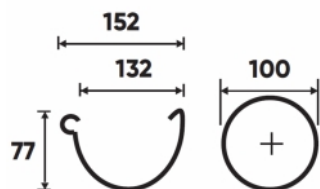

Inovatívny tvar žľabu

 **GALECO**

Pripravujeme do predaja ďalšie systémy Galeco. Dôverujte overeným riešeniam. Vyhradzuje si právo na zmeny.

SYSTEM
PVC
GALECO

SYSTEM
STAL²
GALECO

SYSTEM
PVC²
GALECO

SYSTEM
**BEZ
ODKVAPOVÝ**
GALECO

SYSTEM
**LUX
OCYNK**
GALECO

www.galeco.sk

Cenník systém Galeco STAL 135/100

plocha povrchu 90,1 cm²

Zoznam prvkov, ceny v €

Prvok	jedn.	Cena v € bez DPH	Cena v € s DPH 20%	Por. č.
Žľab 3m	ks	20,00	24,00	5
Žľab 4m	ks	26,00	31,20	5
Hák krokrový dlhý	ks	3,60	4,32	2
Hák čelový	ks	2,80	3,36	4
Spojka žľabu	ks	3,70	4,44	3
Roh vnútorný 90°	ks	13,50	16,20	9
Roh vonkajší 90°	ks	13,50	16,20	10
Kotlík	ks	7,50	9,00	6
Čelo univerzálne	ks	2,50	3,00	1
Roh vnútorný 105-135°	ks	16,00	19,20	11
Roh vonkajší 100-165°	ks	16,00	19,20	11
Rúra 3m	ks	23,00	27,60	13
Rúra 1m	ks	9,00	10,80	13
Spojka rúry	ks	3,50	4,20	16
Koleno 60°	ks	4,00	4,80	12
Odbočka, zachytávač vody	ks	15,00	18,00	17, 18
Usadzovacia nádoba komplet	ks	12,00	14,40	19
Elastické koleno	ks	4,00	4,80	20
Objímka k trňu	ks	3,50	4,20	14
Trň 140mm	ks	0,80	0,96	15
Trň 220mm	ks	1,00	1,20	15
Opravná farba	ks	7,00	8,40	
Silicon spray 400ml	ks	8,00	9,60	