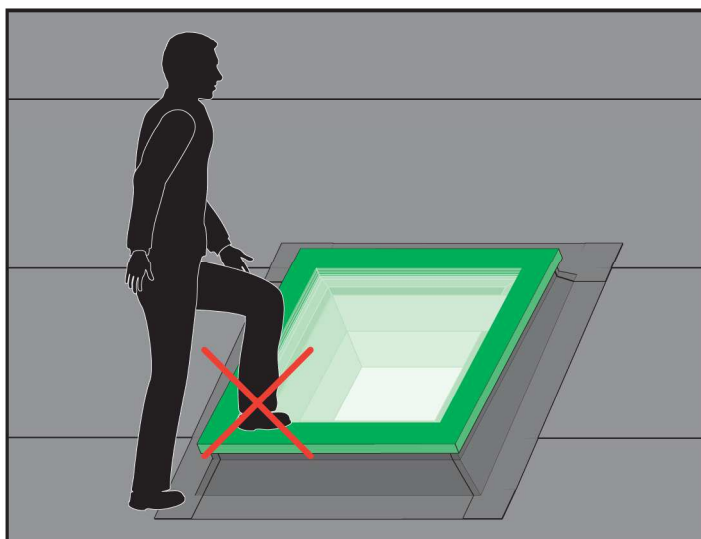

FAKRO[®]

DSF, DSC

- (CZ) NÁVOD K POUŽÍVÁNÍ
- (DE) BEDIENUNGSANLEITUNG
- (DK) MONTERINGSVEJLEDNING
- (CHL) MANUAL DEL USUARIO
- (CHL) MANUEL D'UTILISATION
- (CHL) KÄYTTÄJÄN OHJEET
- (CHL) USER MANUAL
- (CHL) ΕΓΧΕΙΡΙΔΙΟ ΧΡΗΣΗΣ
- (CHL) HASZNÁLATI ÚTMUTATÓ
- (CHL) ISTRUZIONI D'USO
- (CHL) LIETOŠANAS INSTRUKCIJA
- (CHL) STOGO LANGO EKSPLOATACIJOS INSTRUKCIJA
- (CHL) BRUKSANVISNING FOR FAKRO TAKVINDU
- (CHL) GEBRUIKSAANWIJZING
- (CHL) INSTRUKCJA UŻYTKOWANIA
- (CHL) INSTRUCȚIUNI DE UTILIZARE
- (CHL) ИНСТРУКЦИЯ ПО ЭКСПЛУАТАЦИИ
- (CHL) BRUKSANVISNING FAKRO
- (CHL) NÁVOD K OBSLUHE
- (CHL) NAVODILA ZA UPORABO
- (CHL) ІНСТРУКЦІЯ ДО ЕКСПЛУАТАЦІЇ