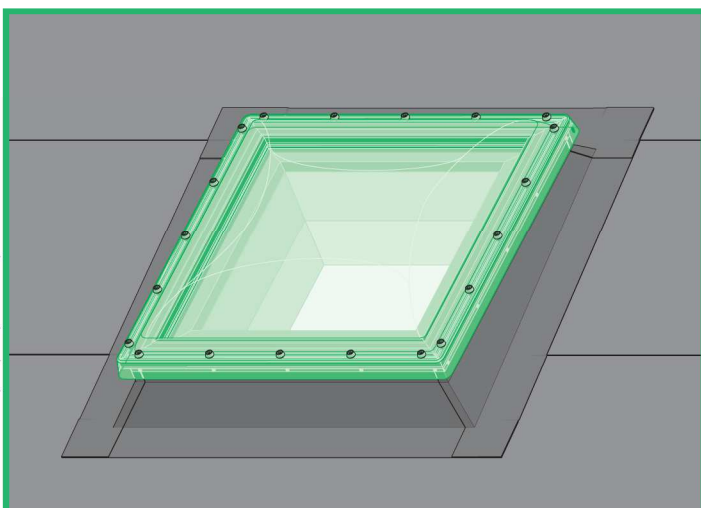

FAKRO[®]

DSF, DSC

- (CZ) NÁVOD K POUŽÍVÁNÍ
- (DE) BEDIENUNGSANLEITUNG
- (DK) MONTERINGSVEJLEDNING
- (CHL) MANUAL DEL USUARIO
- (CHL) MANUEL D'UTILISATION
- (CHL) KÄYTTÄJÄN OHJEET
- (CHL) USER MANUAL
- (CHL) ΕΓΧΕΙΡΙΔΙΟ ΧΡΗΣΗΣ
- (CHL) HASZNÁLATI ÚTMUTATÓ
- (CHL) ISTRUZIONI D'USO
- (CHL) LIETOŠANAS INSTRUKCIJA
- (CHL) STOGO LANGO EKSPLOATACIJOS INSTRUKCIJA
- (CHL) BRUKSANVISNING FOR FAKRO TAKVINDU
- (CHL) GEBRUIKSAANWIJZING
- (CHL) INSTRUKCJA UŻYTKOWANIA
- (CHL) INSTRUCȚIUNI DE UTILIZARE
- (CHL) ИНСТРУКЦИЯ ПО ЭКСПЛУАТАЦИИ
- (CHL) BRUKSANVISNING FAKRO
- (CHL) NÁVOD K OBSLUHE
- (CHL) NAVODILA ZA UPORABO
- (CHL) ІНСТРУКЦІЯ ДО ЕКСПЛУАТАЦІЇ