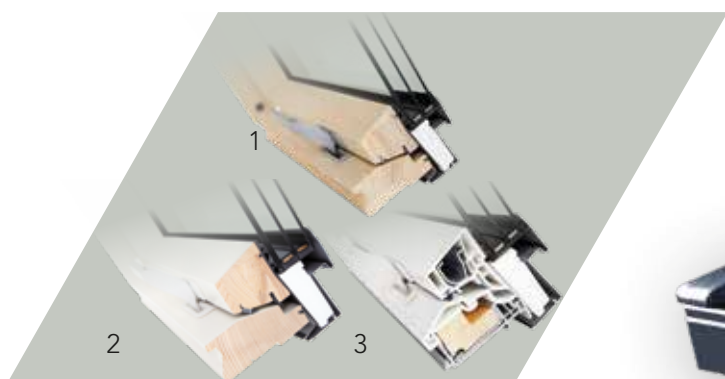

KONŠTRUKCIA OKNA

■ Dostupné verzie okien:

- 1 - drevené okná v prírodnej farbe (lakované bezfarebným, ekologicky nezávadným lakom na vodnej báze),
- 2 - drevené okná v bielej farbe (lakované polyuretánovým náterom),
- 3 - plastové okná v bielej farbe.

■ Systém **topSafe**, ktorý zaisťuje zvýšenú prevádzkovú bezpečnosť okná a ochranu proti vlámaniu.

■ Technológia **thermoPro**, ktorá zvyšuje energetickú účinnosť a predlžuje životnosť strešných okien.

ENERGETICKY ÚSPORNÉ TROJSKLO

- Hrúbka zasklenia: 44 mm
- $U_g = 0,55 \text{ W/m}^2\text{K}$
- Skladba zasklenia: 4H-15Ar-4-15Ar-33.2
- Plnené argónom
- 2 nízkoemisné vrstvy
- Vonkajšie tvrdené sklo s ľahko umývateľným povlakom
- Vnútorne akustické laminované sklo
- Thermo rámček TGI
- Zvukovo izolačná fólia - lepší útlm hluku
- Vnútorne bezpečnostné sklo triedy P2A
- Vonkajší ľahko umývateľný povlak - "samočistiace" vlastnosti