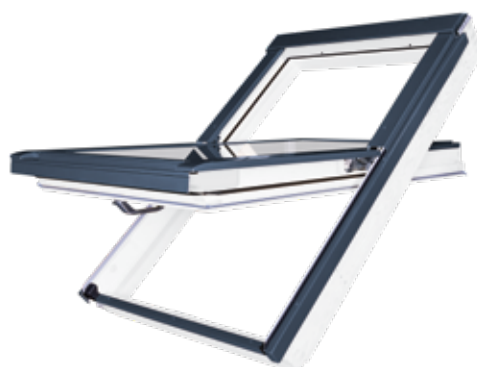

VYSOKÝ ÚTLM HLUKU

- Zvukovo izolačné sklo obmedzuje prenikanie hluku do interiéru.

FUNKČNÉ DOPLNKY

- Široká ponuka vnútorných aj vonkajších doplnkov a príslušenstvo.

JEDNODUCHÁ MONTÁŽ

- Rozsah montáže: 15°–90°