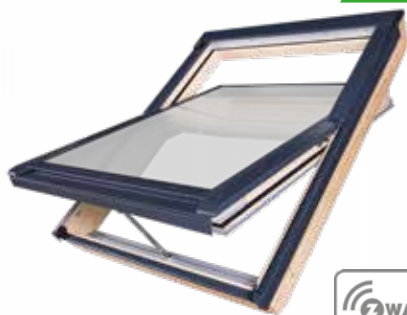

PARAMETRE **FTP-X P50 APZX**

FTP-X P50 APWX

U_w **1,0 W/m²K**
 U_w s lemovaním Thermo **0,9 W/m²K**

1,0 W/m²K
0,9 W/m²K