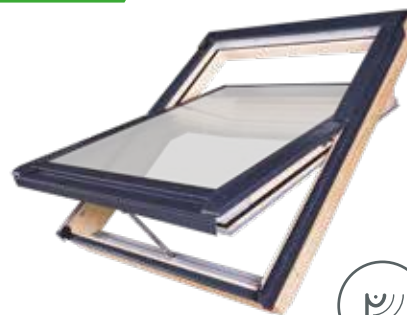

PARAMETRE **FTP-X P50 APZX**

FTP-X P50 APWX

U_w **1,0 W/m²K**
 U_w s lemovaním Thermo **0,9 W/m²K**

1,0 W/m²K
0,9 W/m²K