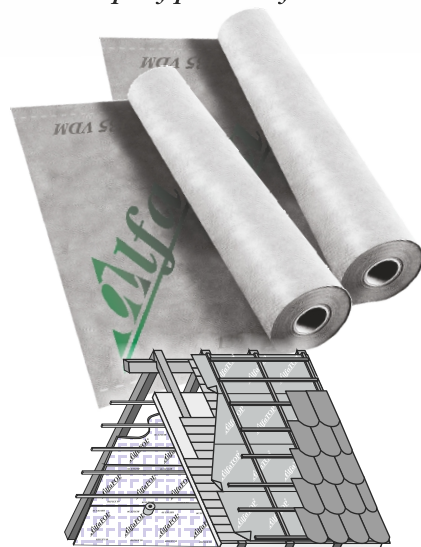

okná do plochých striech

podkrovné schody

spol. s r.o.
Anavek

GALECO[®]

Systémy odvodňovania striech

Odkvapové systémy Galeco:
žľaby oceľové, PVC, hranaté, bez odkvapů.
Strešný podhľad NOVA.

www.galeco.sk

*Bezblučne odvetrajte priestory,
bytové jadrá, strešný plášť!
Zabráňte vzniku kondenzov a vlhkosti
v podkrovných priestoroch!
Vyčísľte si úspory za energiu a náklady
na opravy poškodených stavieb vlhkosťou!*

K tomu Vám poslužia:

VENTILAČNÉ TURBÍNY

T.M. **Lomanco[®]**

spol. s r.o.
Anavek

Alfa product family

Najširší sortiment strešných fólií!

- superdifúzne membrány
- lepiace pásy
- aktívna parozábrana
- reflexné parozábrany
- doplnky pre strechy